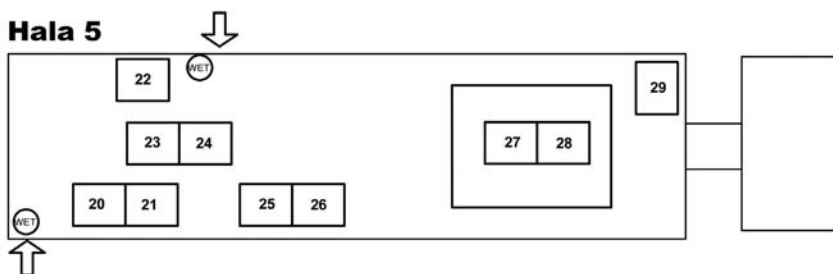

PLAN RINGÓW

Hala 6 BC

Hala 6 A

Hala 5

Hala 4

Hala 3