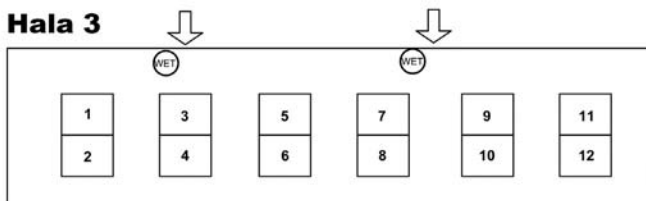

PLAN RINGÓW

Hala 6 BC

Hala 6 A

Hala 5

Hala 4

Hala 3